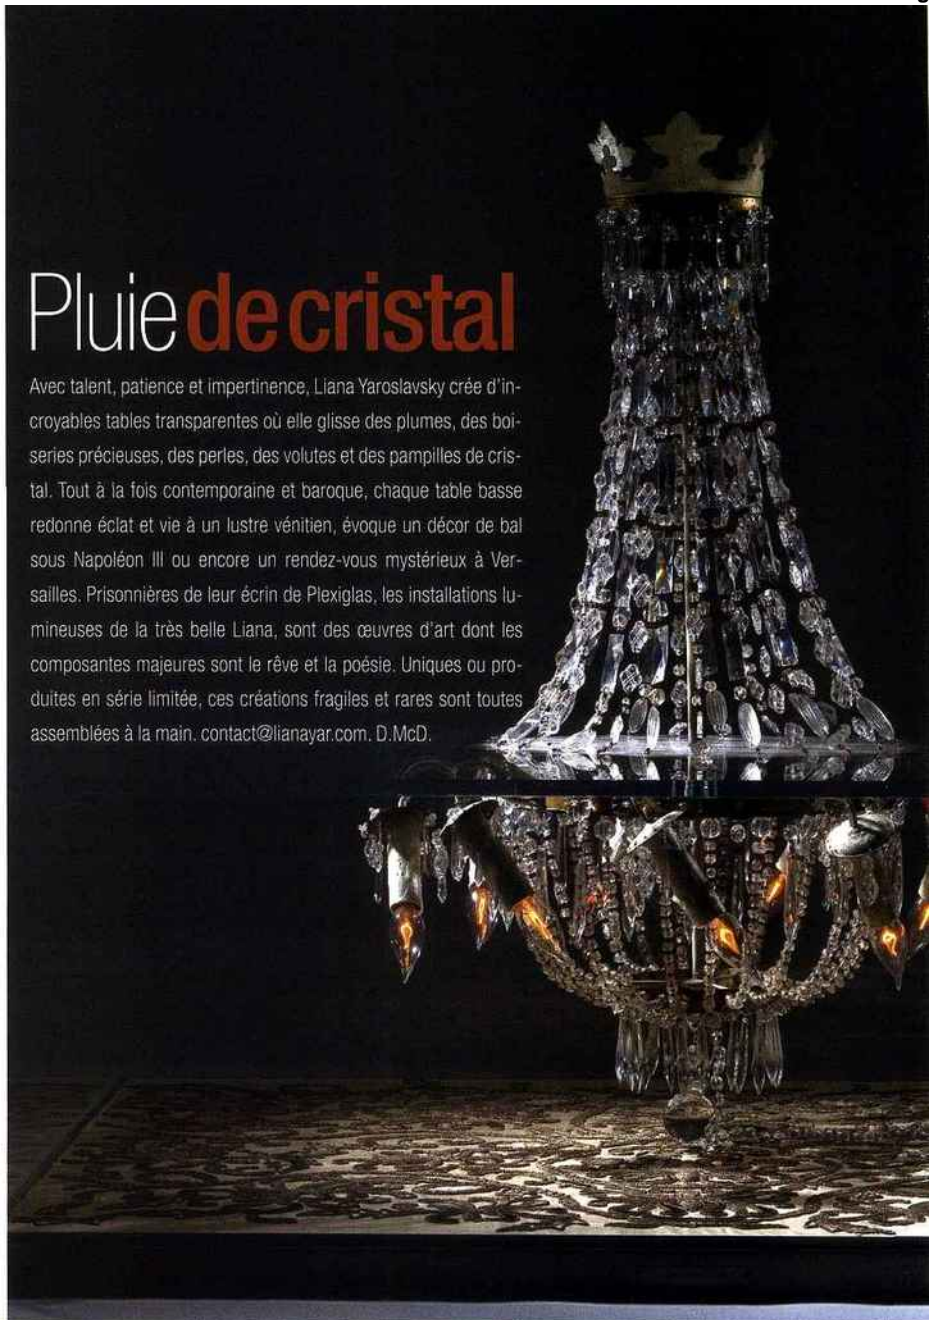

TENDANCES

LEADER FRANÇAIS
DEPUIS 2 ANS,
LES ÉCRANS PLATS
DE SAMSUNG,
S'INSCRIVENT
COMME UN
ÉLÉMENT DE
DÉCORATION
À PART ENTIÈRE.

www.samsung.fr. M.D.

Cousu main Enfin dormir

Le savoir-faire unique de la maison Treca se concentre aujourd'hui au sein de la collection « Impérial Exclusive ». Réunissant esthétique et technologie, « Sweet Dreams » est un nouveau lit, basé sur trois éléments dont un matelas avec la suspension « Pullman Fusion » pour un soutien unique, un surmatelas hyper confortable et un sommier pour un maintien optimal. Dans ce cocon raffiné, vos nuits seront plus douces que vos jours.

www.treca.fr. D.McD.

Pluie de cristal

Avec talent, patience et impertinence, Liana Yaroslavsky crée d'in-croyables tables transparentes où elle glisse des plumes, des boi-series précieuses, des perles, des volutes et des pampilles de cristal. Tout à la fois contemporaine et baroque, chaque table basse redonne éclat et vie à un lustre vénitien, évoque un décor de bal sous Napoléon III ou encore un rendez-vous mystérieux à Versailles. Prisonnières de leur écran de Plexiglas, les installations lumineuses de la très belle Liana, sont des œuvres d'art dont les composantes majeures sont le rêve et la poésie. Uniques ou produites en série limitée, ces créations fragiles et rares sont toutes assemblées à la main. contact@lianayar.com. D.McD.

« SQUARE SYNOPSIS », LA TABLE AU CARRÉ DE MASSAUD

La table de Jean-Marie Massaud vient d'être éditée en format carré (1,60 sur 0,73 mètre de hauteur) pour s'adapter

à un espace plus petit, tout en conservant la même élégance. Une variation encore plus éthérée se présente avec un plateau transparent, formé grâce à un nouveau matériau, le Pral, et une structure de base en acier peint en blanc. www.porro.com. D.McD.